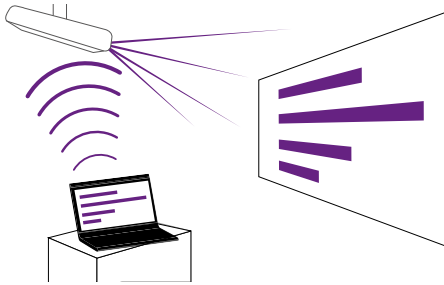

Réglage dynamique de luminosité.

Le réglage dynamique de luminosité adapte automatiquement la puissance lumineuse du projecteur en fonction de la lumière ambiante. Résultat : des économies d'énergie supplémentaires.

Du relief pour vos présentations.

Pour vos présentations, faites le choix d'une technologie d'avenir, la 3D^{1,2}, et donnez du relief à vos projections. Avec les projecteurs CASIO, la visualisation spatiale devient une réalité tangible. Ces appareils sont en effet équipés de la fonction DLP® 3D Ready^{1,2} et accompagnés, en option, des lunettes « Active Shutter » qui vous permettent d'entrer dans l'univers de la 3D². Ce type de visualisation rend les exposés plus vivants et plus intéressants, notamment lorsqu'il s'agit d'images de bâtiments, de plans d'architecte ou de modèles anatomiques.

USB et Wifi : les clés de la flexibilité.

Les projecteurs à port USB¹ simplifient le quotidien des entreprises. Après avoir préparé la présentation à l'ordinateur, il suffit de la convertir à l'aide du logiciel fourni, de l'enregistrer sur un support USB et de laisser l'ordinateur portable à la maison. Le wifi⁴ est quant à lui idéal pour les présentations impliquant plusieurs intervenants, la liaison sans fil permettant le raccordement simultané de quatre ordinateurs au projecteur.

Des présentations sans câbles, grâce au wifi.

Appli Mobi Show.

L'appli Mobi Show^{1,4} permet de relier par wifi un téléphone portable ou une tablette PC au projecteur, qui peut alors diffuser directement la présentation enregistrée sur ces supports.