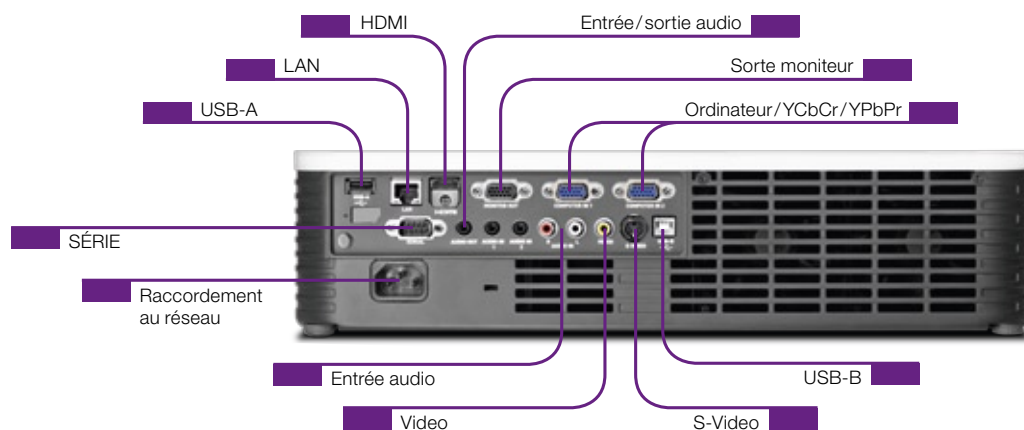

USB et Wifi : les clés de la flexibilité.

Les projecteurs à port USB¹ simplifient le quotidien des entreprises. Après avoir préparé la présentation à l'ordinateur, il suffit de la convertir à l'aide du logiciel fourni, de l'enregistrer sur un support USB et de laisser l'ordinateur portable à la maison. Le wifi⁴ est quant à lui idéal pour les présentations impliquant plusieurs intervenants, la liaison sans fil permettant le raccordement simultané de quatre ordinateurs au projecteur.

Des présentations sans câbles, grâce au wifi.

Appli Mobi Show.

L'appli Mobi Show^{1,4} permet de relier par wifi un téléphone portable ou une tablette PC au projecteur, qui peut alors diffuser directement la présentation enregistrée sur ces supports.

Appli Mobi Show : le choix de la flexibilité.

Rapide à installer, facile à utiliser.

Du simple bureau à la grande salle de conférences à plafond suspendu, les projecteurs CASIO s'utilisent dans les locaux les plus divers, grâce au zoom optique 2x de la série Green Slim. La fonction Démarrage et arrêt rapides (Quick Start & Stop), supprime les temps morts pendant les présentations, les appareils étant prêts à fonctionner en cinq secondes seulement.

La source lumineuse a une durée de vie pouvant atteindre 20 000 heures, ce qui évite les pertes de temps dues aux changements de lampes.

Une révolution qui fait gagner du temps et de l'argent.

Actuellement, un projecteur utilisé pendant 20 000 heures peut nécessiter 9 lampes traditionnelles à la vapeur de mercure. La nouvelle source lumineuse hybride laser/LED supprime totalement les délicates opérations de maintenance à réaliser lors du remplacement des lampes (installations au plafond notamment), et évite les problèmes d'élimination des lampes usagées.