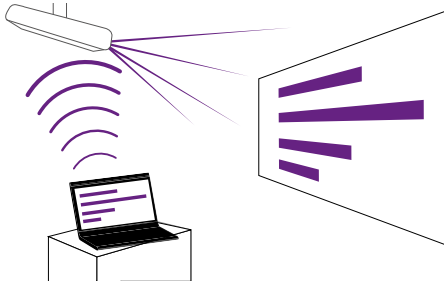

Flexibilität dank USB und WLAN.

Die Projektoren mit USB¹-Anschluss erleichtern den Business-Alltag: Nach der Vorbereitung am Computer wird die Präsentation einfach mit der beiliegenden Software konvertiert, auf einem USB-Stick gespeichert und direkt präsentiert - so kann das Notebook zu Hause bleiben. Ideal für Präsentationen mit mehreren Referenten: Über WLAN¹ können bis zu vier Computer gleichzeitig mit dem Projektor verbunden werden.

Präsentieren ohne Kabel: mit Wireless LAN.

Mobi Show App.

Die Mobi Show App^{1,4} macht es möglich, Mobiltelefone und Tablet PCs über WLAN direkt mit dem Projektor zu verbinden. Präsentationen können so von diesen Geräten direkt auf den Projektor übertragen werden.