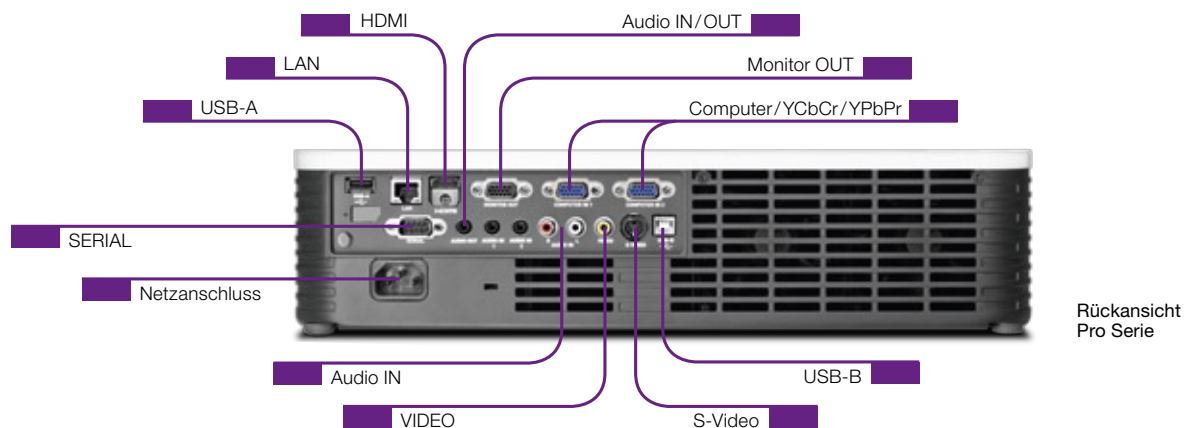

Rückansicht Pro Serie

¹ Funktion in ausgewählten Modellen verfügbar. Detaillierte Produktbeschreibung beachten.

² 3D-Projektionen können nicht zusammen mit dem HDMI Eingang genutzt werden.

³ EU-Verordnung (Nr. 1275/2008).

⁴ Mobi Show ist ein eingetragenes Warenzeichen von AWIND Inc. in Taiwan und / oder anderen Ländern.

Gewährleistung:

Projektor: 3 Jahre

1. Bei einer Einsatzzeit von weniger als 12 Stunden je Tag

Lichtquelle: 5 Jahre oder 10.000 Stunden

2. Bei Dauereinsatz (24 Stunden je Tag)

Projektor: 2 Jahre

Lichtquelle: 2 Jahre oder 6.000 Stunden