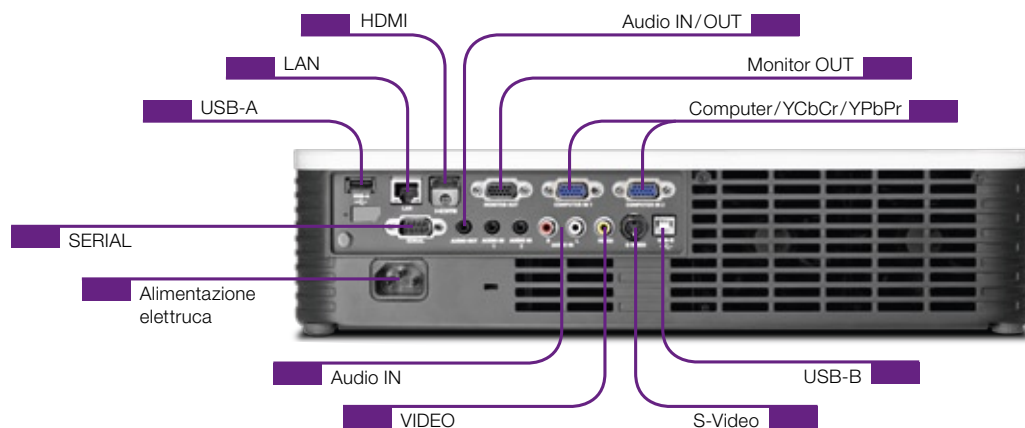

Flessibilità grazie a USB e WLAN.

I proiettori dotati di slot USB¹ facilitano il vostro lavoro quotidiano: una volta preparata la presentazione sul computer, basta infatti convertirla con il software allegato, salvarla su uno stick USB e collegarla direttamente al proiettore. Il notebook può restare a casa. Ideale per le presentazioni con più relatori: tramite WLAN⁴ si possono collegare al proiettore fino a quattro computer contemporaneamente.

Presentazioni senza fili: con Wireless LAN

App Mobi Show.

Grazie all'app Mobi Show^{1,4} è possibile collegare cellulari e tablet PC direttamente al proiettore, tramite connessione WLAN, e trasferire direttamente al proiettore le presentazioni salvate su tali apparecchi.

Presentazioni flessibili con l'app Mobi Show.

Rapidi da installare, facili da usare.

Dal piccolo ufficio alla grande sala riunioni con supporto a soffitto: grazie allo zoom ottico 2x (serie Green Slim) i proiettori CASIO sono adatti alle più diverse tipologie di locali. Con la funzione Quick Start & Stop, inoltre, i lunghi tempi d'attesa appartengono al passato: i proiettori sono pronti all'uso in soli cinque secondi.

Retro serie Pro

¹ Funzione disponibile in modelli selezionati. Leggere la descrizione dettagliata del prodotto.
² La proiezione in 3D non è possibile quando si usa l'ingresso HDMI.
³ Regolamento UE (n° 1275/2008).
⁴ Mobi Show è un marchio di fabbrica registrato di AWIND Inc. a Taiwan e/o in altri stati.