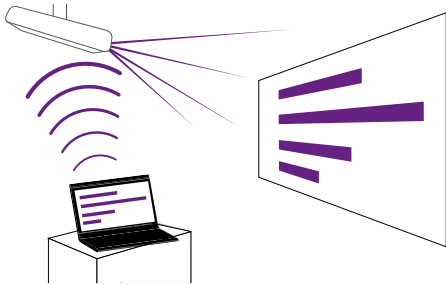

Regolazione dinamica della luminosità.

La regolazione dinamica della luminosità adegua automaticamente la luminosità del proiettore alle condizioni di luce dell'ambiente, consentendo un ulteriore risparmio energetico.

Presentazioni a 3 dimensioni.

Utilizzate per le vostre presentazioni l'avanzata tecnologia in 3D^{1,2}: la terza dimensione renderà ancora più convincente la vostra esposizione. Con i proiettori CASIO entrare nel mondo della visualizzazione in 3D è facilissimo. Sono infatti dotati dell'innovativa funzione DLP® 3D Ready^{1,2}. Con gli occhiali Active Shutter (opzionali) la terza dimensione è a portata di mano. La proiezione in 3D² rende ancora più incisive e suggestive le presentazioni ed è ideale ad esempio per le immagini di edifici, gli schizzi architettonici ed i modelli anatomici.

Flessibilità grazie a USB e WLAN.

I proiettori dotati di slot USB¹ facilitano il vostro lavoro quotidiano: una volta preparata la presentazione sul computer, basta infatti convertirla con il software allegato, salvarla su uno stick USB e collegarla direttamente al proiettore. Il notebook può restare a casa. Ideale per le presentazioni con più relatori: tramite WLAN⁴ si possono collegare al proiettore fino a quattro computer contemporaneamente.

Presentazioni senza fili: con Wireless LAN

App Mobi Show.

Grazie all'app Mobi Show^{1,4} è possibile collegare cellulari e tablet PC direttamente al proiettore, tramite connessione WLAN, e trasferire direttamente al proiettore le presentazioni salvate su tali apparecchi.