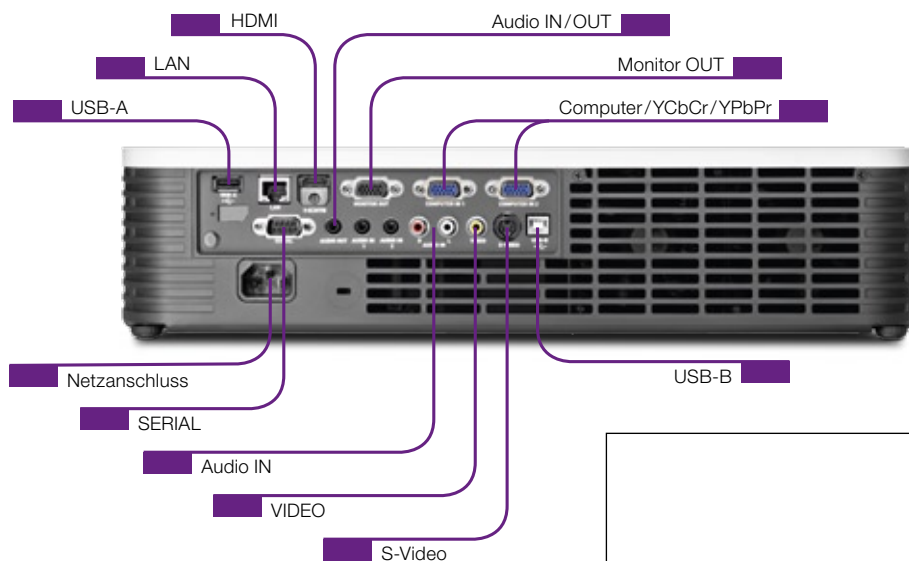

Rückansicht Short Throw Serie

¹ Funktion in ausgewählten Modellen verfügbar. Detaillierte Produktbeschreibung beachten.

² 3D-Projektionen können nicht zusammen mit dem HDMI Eingang genutzt werden.

³ Mobi Show ist ein eingetragenes Warenzeichen von AWIND Inc. in Taiwan und / oder anderen Ländern.