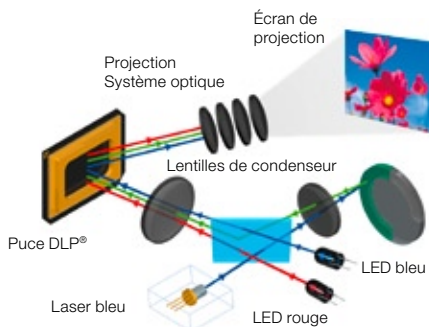

Expérimentez la

CASIO.

REVOLUTION

verte : 20 000 heures sans mercure.

Les projecteurs de CASIO sont des appareils attractifs dotés d'une technologie lumineuse inédite qui fonctionne sans les traditionnelles lampes au mercure. Il s'agit d'une véritable révolution écologique qui se traduit par une durée de vie pouvant atteindre 20 000 heures et par une luminosité maximale de 4000 lumens ANSI¹.

Source lumineuse sans mercure.

La nouvelle source lumineuse hybride laser/LED place les projecteurs de CASIO au rang de pionniers en matière d'environnement. Depuis 2006, l'utilisation du mercure est strictement encadrée par la directive européenne 2002/95/CE (RoHS). Les lampes de projecteurs destinées à un usage à la lumière du jour étaient jusqu'à présent épargnées. Les appareils de CASIO possèdent une luminosité pouvant atteindre 4000 lumens ANSI¹, tout en fonctionnant sans lampe à vapeur de mercure.

Les séries Pro et Courte Focale bénéficient d'une technologie lumineuse perfectionnée dans laquelle la couleur bleue est produite par une LED bleue.

Les projecteurs CASIO couvrent une grande partie du spectre des couleurs visible par l'œil humain.

Réglage dynamique de luminosité.

Le réglage dynamique de luminosité adapte automatiquement la puissance lumineuse du projecteur en fonction de la lumière ambiante. Résultat : des économies d'énergie supplémentaires.