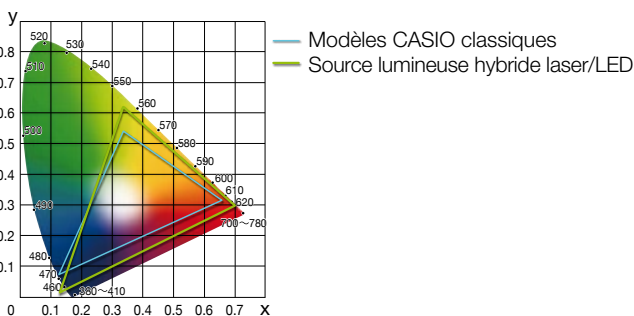

Les séries Pro et Courte Focale bénéficient d'une technologie lumineuse perfectionnée dans laquelle la couleur bleue est produite par une LED bleue.

Les projecteurs CASIO couvrent une grande partie du spectre des couleurs visible par l'œil humain.