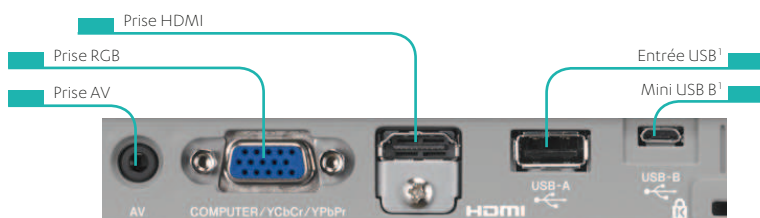

Aperçu des caractéristiques techniques de la série Green Slim :		XJ-A142	XJ-A147	XJ-A242	XJ-A247	XJ-A252	XJ-A257
Technologie lumineuse	Type : Heures de fonctionnement : Réglage dynamique de la luminosité :			Technologie hybride laser & LED jusqu'à 20 000 heures Éco niveau 1-5/120-60 W			
Image	Contraste : Profondeur de couleur :			1 800:1 16,77 millions			
Objectif	Technique : Rapport de projection (distance:largeur de l'image) : Taux de décalage de l'image : Distance min : Mise au point :	1,4-2,81:1 50 %		Zoom optique 2x, motorisé 1,15-2,30:1 33 % 0,85 m Motorisée			
Projection	Taille de la zone de projection : Zone de projection : Taille de l'écran 60" : Taille de l'écran 100" :	de 15" (0,38 m) à 300" (7,62 m)		de 18" (0,46 m) à 300" (7,62 m) 60" (1,52 m) 1,4 m à 2,8 m de distance 2,4 m à 4,8 m de distance			
Correction trapézoïdale	Verticale (automatique/manuelle) :	+30°/±30°					
Raccordements	Ordinateur : Entrée numérique : Vidéo/Audio : Composante vidéo : USB <sup>1</sup> :  Appareils USB raccordables <sup>1</sup> :	1x D-Sub 15 broches (VGA) 1x Prise HDMI Composite : 1x 3,5 mm mini-jack pour entrée et sortie audio Adaptateur opt. par mini D-Sub RVB 15 broches Type A (USB 2.0) Mini USB type B (arrière) : affichage USB/transfert de données Mini USB type B (côté) : transfert du logo/mise à jour du firmware Clé USB, adaptateur sans fil CASIO YW-40, sélection de calculatrices graphiques/dictionnaires électroniques CASIO et caméras numériques <sup>2</sup>					
Communication sans fil <sup>1</sup>		IEEE 802.11 b/g/n compatible avec Windows et Mac via un logiciel supplémentaire <sup>3</sup>					
Autres fonctions	Mémoire interne (lecteur multimédia) : Autre :	env. 2 Go <sup>1</sup> Mise sous tension directe, mise hors tension directe, rétroprojection, gel de l'image, écran vierge, installation au plafond					
Système audio et de contrôle	Système audio : Entrées de contrôle : Systèmes de contrôle compatibles :	Haut-parleur monaural 1 W RS-232 (mini D-Sub 9 broches) Crestron, AMX, Extron, SP Controls					
Niveau sonore		35 dB (mode standard)/29 dB (mode sans échet)					
Consommation d'énergie	En fonctionnement :  En veille :	155 W (Eco Off)/ 115 W (Eco On niveau 1)		165 W (Eco Off)/ 120 W (Eco On Level 1) 0,23 W			
Compatibilité vidéo	Normes : Signaux :	PAL-N/-M, PAL60, SECAM, NTSC Vidéo composite, YcbCr, YPbPr					
Accessoires fournis		Piles, câble RVB, câble vidéo, câble secteur, télécommandes IR (YT-130), sacoche, adaptateur sans fil (YW-40) <sup>1</sup>					
Accessoires optionnels		Câble adaptateur RS-232 (mini serial) (YK-60)					
Généralités	Dimensions (l x H x P) : Poids : Boîtier/coloris : Température de fonctionnement : Garantie :	297 x 43 x 210 mm 2,3 kg Blanc 5 - 35 °C  1. Pour une utilisation de moins de 12 heures par jour Projecteurs : 3 ans, Source lumineuse : 5 ans ou 10 000 heures <sup>4</sup> 2. Pour une utilisation en continu (24 heures par jour) Projecteur : 2 ans, Source lumineuse : 2 ans ou 6 000 heures <sup>4</sup>					