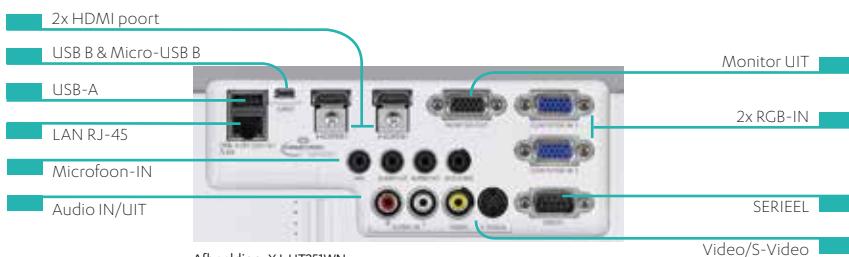

* Geen read/write mogelijkheden, alleen stroomvoorziening

Afbeelding: XJ-UT351WN.
Achterzijde verschilt van andere modellen uit deze serie.