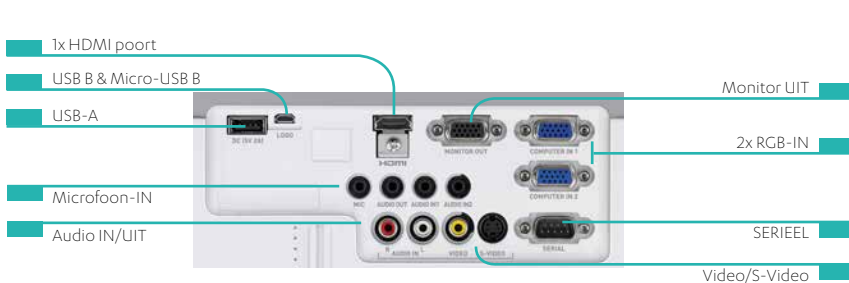

* Geen read/write mogelijkheden, alleen stroomvoorziening

Het DLP®-logo is een geregistreerd handelsmerk van Texas Instruments.

High-Definition Multimedia Interface is een handelsmerk of geregistreerd handelsmerk van HDMI Licensing, LLC.

¹ Alleen voor stroomvoorziening.

² Mogelijkheid om meerdere projectoren toe te wijzen aan 1 afstandbediening.

³ Welke het eerst wordt bereikt. Bij gebruik van minder dan 12 uur per dag.