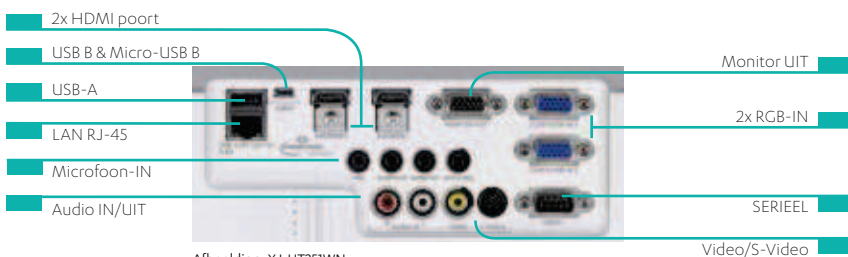

* Geen read/write mogelijkheden, alleen stroomvoorziening

Afbeelding: XJ-UT351WN.
Achterzijde verschilt van andere modellen uit deze serie.